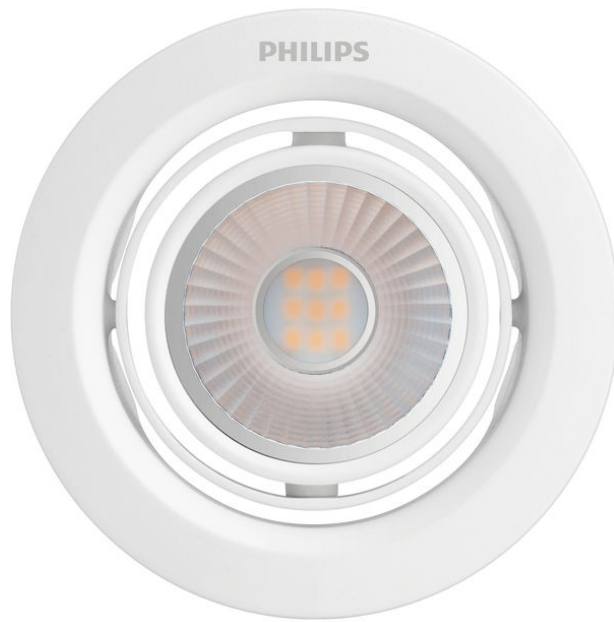

PHILIPS

ไฟแบบฝัง Pomeron

ไฟแบบฝัง

4000K

สีขาว

59776/31/H3

ผลิตภัณฑ์ส่องสว่างทั่วไป เพื่อบ้านที่สดใส

จัดการทิศทางแสงของคุณในทิศทางต่างๆ ด้วยหัวที่ปรับได้ในการหมุนแบบ 2 แกนของไฟเฉพาะจุด LED ของ Philips Pomeron ที่มีการออกแบบด้วยสีขาวทันสมัยที่เสริมการตกแต่งของคุณ เพิ่มลำแสงที่แข็งแกร่งและเน้นด้วยความรู้สึกที่ชัดเจน

คุณลักษณะหลอดไฟ

- การใช้ที่มุ่งประสงค์: ในร่ม

การออกแบบและตกแต่ง

- สี: Hue White
- วัสดุ: โลหะ, พลาสติก

ความทนทาน

- จำนวนวงจรอายุการเปิด-ปิดสวิตช์: 7,500

ความชื้นในการทำงาน

- Disposal of the product: เมื่อสิ้นสุดอายุการใช้งาน (ตามผลิตภัณฑ์กำหนด) ให้ทิ้งผลิตภัณฑ์ตามกฎระเบียบในท้องถิ่น และอย่าทิ้งผลิตภัณฑ์ร่วมกับขยะในครัวเรือนทั่วไป การกำจัดผลิตภัณฑ์ของคุณอย่างถูกต้องจะช่วยป้องกันผลกระทบต่อสิ่งแวดล้อมที่อาจเกิดขึ้นกับสิ่งแวดล้อมและสุขภาพของมนุษย์

มีคุณสมบัติพิเศษ/อุปกรณ์เสริมรวมอยู่ด้วย

- โคมไฟเฉพาะจุดปรับระดับได้: ได้
- สามารถปรับสลับได้ด้วยรีโมทคอนโทรล: ไม่มี
- ติดตั้งหลอดไฟ LED ภายใน: ได้
- มีรีโมทคอนโทรล: ไม่มี

คุณลักษณะการส่องสว่าง

- มุมของลำแสง: 30 °
- ความสม่ำเสมอของสี: 5 SDCM
- ดัชนีความถูกต้องของสีของวัตถุภายใต้แสงไฟ (CRI): 80

อุปกรณ์เบ็ดเตล็ด

- ออกแบบมาเฉพาะสำหรับ: ห้องนอน, ห้องนั่งเล่น, ห้องรับประทานอาหาร, ห้องครัว, โคมออฟฟิศ
- สไตล์: ร่วมสมัย
- ประเภท: ไฟแบบฝัง
- สบายตา: ได้

คุณลักษณะอื่นๆ

- กระแสของหลอดไฟ: 62 mA
- ประสิทธิภาพ: 57 lm/W