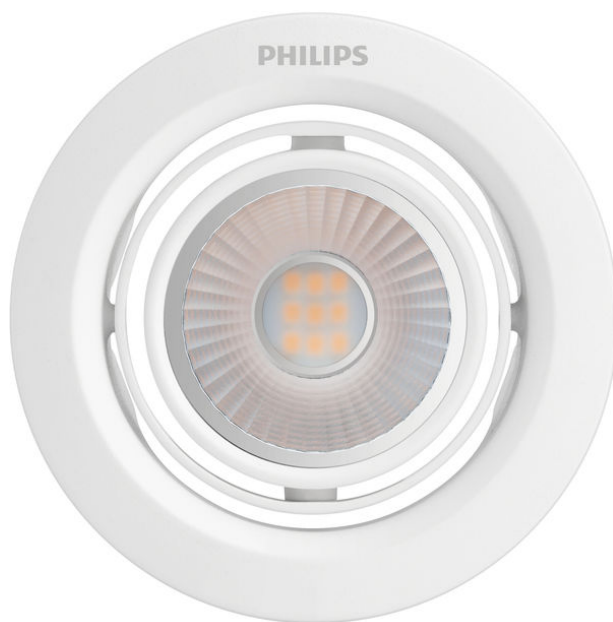

PHILIPS

ไฟแบบฝัง Pomeron

ไฟแบบฝัง

2700K

สีขาว

59776/31/H0

ผลิตภัณฑ์ส่องสว่างทั่วไป เพื่อบ้านที่สดใส

จัดการทิศทางแสงของคุณในทิศทางต่างๆ ด้วยหัวที่ปรับได้ในการหมุนแบบ 2 แกนของไฟเฉพาะจุด LED ของ Philips Pomeron ที่มีการออกแบบด้วยสีขาวทันสมัยที่เสริมการตกแต่งของคุณ เพิ่มลำแสงที่แข็งแกร่งและเน้นด้วยความรู้สึกที่ชัดเจน

คุณลักษณะหลอดไฟ

- การใช้ที่มุ่งประสงค์: ในร่ม

การออกแบบและตกแต่ง

- สี: Hue White
- วัสดุ: โลหะ, พลาสติก

ความทนทาน

- จำนวนวงจรอายุการเปิด-ปิดสวิตช์: 7,500

ความชันในการทำงาน

- Disposal of the product: เมื่อสิ้นสุดอายุการใช้งาน (ตามผลิตภัณฑ์กำหนด) ให้ทิ้งผลิตภัณฑ์ตามกฎระเบียบในท้องถิ่น และอย่าทิ้งผลิตภัณฑ์ร่วมกับขยะในครัวเรือนทั่วไป การกำจัดผลิตภัณฑ์ของคุณอย่างถูกต้องจะช่วยป้องกันผลกระทบต่อสิ่งแวดล้อมที่อาจเกิดขึ้นกับสิ่งแวดล้อมและสุขภาพของมนุษย์

มีคุณสมบัติพิเศษ/อุปกรณ์เสริมรวมอยู่ด้วย

- โคมไฟเฉพาะจุดปรับระดับได้: ได้
- สามารถปรับสลับได้ด้วยรีโมทคอนโทรล: ไม่มี
- ติดตั้งหลอดไฟ LED ภายใน: ได้
- มีรีโมทคอนโทรล: ไม่มี

คุณลักษณะการส่องสว่าง

- มุมของลำแสง: 30 °
- ความสม่ำเสมอของสี: 5 SDCM
- ดัชนีความถูกต้องของสีของวัตถุภายใต้แสงไฟ (CRI): 80

อุปกรณ์เบ็ดเตล็ด

- ออกแบบมาเฉพาะสำหรับ: ห้องนอน, ห้องนั่งเล่น, ห้องรับประทานอาหาร, ห้องครัว, โคมออฟฟิศ
- สไตล์: ร่วมสมัย
- ประเภท: ไฟแบบฝัง
- สบายตา: ได้

คุณลักษณะอื่นๆ

- กระแสของหลอดไฟ: 62 mA
- ประสิทธิภาพ: 55 lm/W