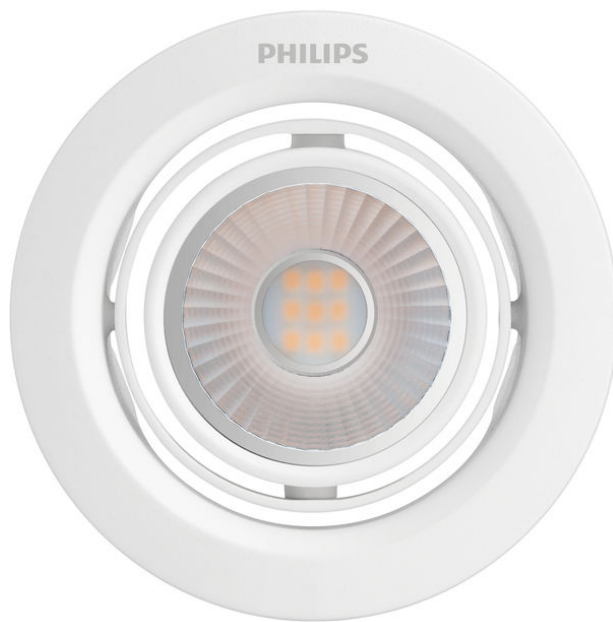

# PHILIPS

ไฟแบบฝัง Pomeron

ไฟแบบฝัง

2700K

สีขาว

59776/31/H0

## ผลิตภัณฑ์ส่องสว่างทั่วไป เพื่อบ้านที่สดใส

จัดการทิศทางแสงของคุณในทิศทางต่างๆ ด้วยหัวที่ปรับได้ในการหมุนแบบ 2 แกนของไฟเฉพาะจุด LED ของ Philips Pomeron ที่มีการออกแบบด้วยสีขาวทันสมัยที่เสริมการตกแต่งของคุณ เพิ่มลำแสงที่แข็งแกร่งและเน้นด้วยความรู้สึกที่ชัดเจน

### ง่ายต่อการใช้งาน

- สามารถปรับมุมของแสงได้

### การออกแบบและตกแต่ง

- สี: Hue White
- วัสดุ: โลหะ, พลาสติก