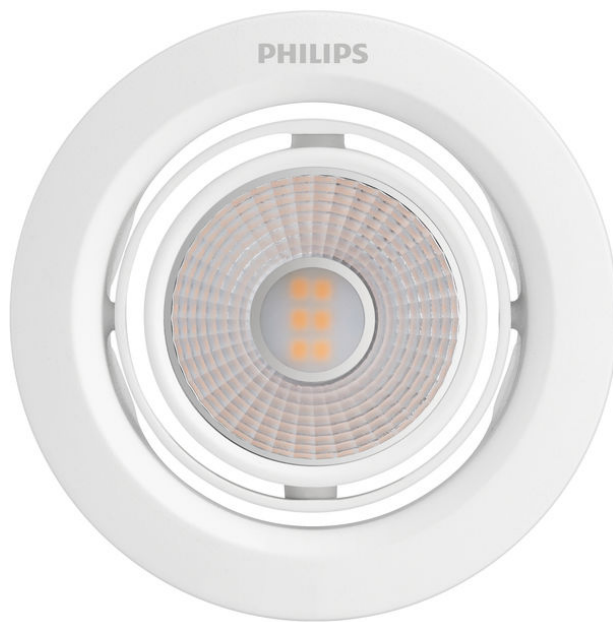

PHILIPS

ไฟแบบฝัง Pomeron

ไฟแบบฝัง

2700K

สีขาว

59775/31/HO

ผลิตภัณฑ์ส่องสว่างทั่วไป เพื่อบ้านที่สดใส

จัดการทิศทางแสงของคุณในทิศทางต่างๆ ด้วยหัวที่ปรับได้ในการหมุนแบบ 2 แกนของไฟเฉพาะจุด LED ของ Philips Pomeron ที่มีการออกแบบด้วยสีขาวทันสมัยที่เสริมการตกแต่งของคุณ เพิ่มลำแสงที่แข็งแกร่งและเน้นด้วยความรู้สึกที่ชัดเจน

คุณลักษณะหลอดไฟ

- การใช้ที่มุ่งประสงค์: ในร่ม

การออกแบบและตกแต่ง

- สี: Hue White
- วัสดุ: โลหะ, พลาสติก

ความทนทาน

- จำนวนวงจรอายุการเปิด-ปิดสวิตช์: 7,500

ความสิ้นในการทำงาน

- Disposal of the product: เมื่อสิ้นสุดอายุการใช้งาน (ตามผลิตภัณฑ์กำหนด) ให้ทิ้งผลิตภัณฑ์ตามกฎระเบียบในท้องถิ่น และอย่าทิ้งผลิตภัณฑ์ร่วมกับขยะในครัวเรือนทั่วไป การกำจัดผลิตภัณฑ์ของคุณอย่างถูกต้องจะช่วยป้องกันผลกระทบต่อสิ่งแวดล้อมที่อาจเกิดขึ้นกับสิ่งแวดล้อมและสุขภาพของมนุษย์

มีคุณสมบัติพิเศษ/อุปกรณ์เสริมรวมอยู่ด้วย

- โคมไฟเฉพาะจุดปรับระดับได้: ได้
- สามารถปรับสลับได้ด้วยรีโมทคอนโทรล: ไม่มี
- ติดตั้งหลอดไฟ LED ภายใน: ได้
- มีรีโมทคอนโทรล: ไม่มี

คุณลักษณะการส่องสว่าง

- มุมของลำแสง: 30 °
- ความสม่ำเสมอของสี: 5 SDCM
- ดัชนีความถูกต้องของสีของวัตถุภายใต้แสงไฟ (CRI): 80

อุปกรณ์เบ็ดเตล็ด

- ออกแบบมาเฉพาะสำหรับ: ห้องนอน, ห้องนั่งเล่น, ห้องรับประทานอาหาร, ห้องครัว, โคมออฟฟิศ
- สไตล์: ร่วมสมัย
- ประเภท: ไฟแบบฝัง
- สเปซ: ได้

คุณลักษณะอื่นๆ

- กระแสของหลอดไฟ: 44 mA
- ประสิทธิภาพ: 58 lm/W