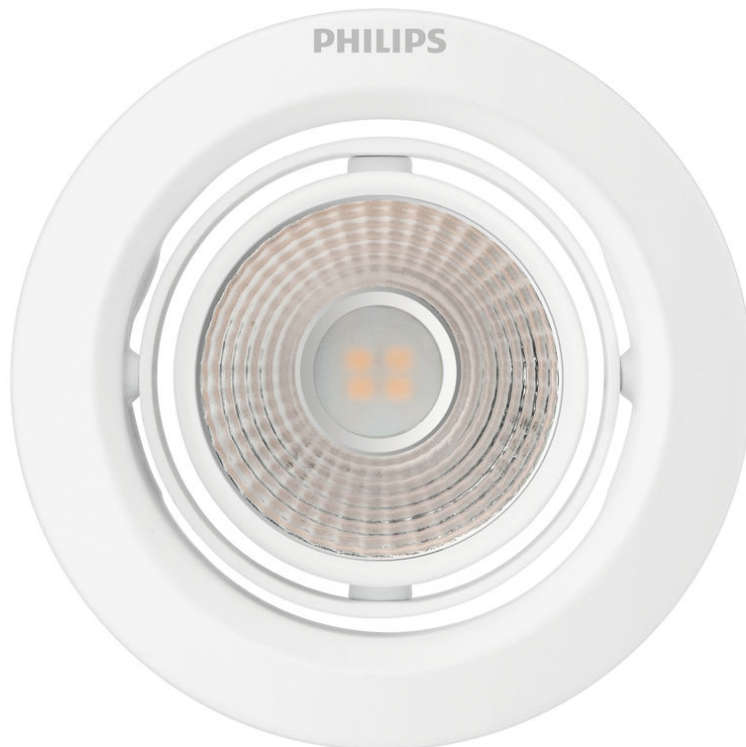

PHILIPS

ไฟแบบฝัง Pomeron

ไฟแบบฝัง

2700K

สีขาว

59774/31/H0

ผลิตภัณฑ์ส่องสว่างทั่วไป เพื่อบ้านที่สดใส

จัดการทิศทางแสงของคุณในทิศทางต่างๆ ด้วยหัวที่ปรับได้ในการหมุนแบบ 2 แกนของไฟเฉพาะจุด LED ของ Philips Pomeron ที่มีการออกแบบด้วยสีขาวทันสมัยที่เสริมการตกแต่งของคุณ เพิ่มลำแสงที่แข็งแกร่งและเน้นด้วยความรู้สึกที่ชัดเจน

คุณลักษณะหลอดไฟ

- การใช้ที่มุ่งประสงค์: ในร่ม

การออกแบบและตกแต่ง

- สี: Hue White
- วัสดุ: โลหะ, พลาสติก

ความทนทาน

- จำนวนวงจรอายุการเปิด-ปิดสวิตช์: 7,500

ความชื้นในการทำงาน

- Disposal of the product: เมื่อสิ้นสุดอายุการใช้งาน (ตามผลิตภัณฑ์กำหนด) ให้ทิ้งผลิตภัณฑ์ตามกฎระเบียบในท้องถิ่น และอย่าทิ้งผลิตภัณฑ์ร่วมกับขยะในครัวเรือนทั่วไป การกำจัดผลิตภัณฑ์ของคุณอย่างถูกต้องจะช่วยป้องกันผลกระทบต่อสิ่งแวดล้อมที่อาจเกิดขึ้นกับสิ่งแวดล้อมและสุขภาพของมนุษย์

มีคุณสมบัติพิเศษ/อุปกรณ์เสริมรวมอยู่ด้วย

- โคมไฟเฉพาะจุดปรับระดับได้: ได้
- สามารถปรับสลับได้ด้วยรีโมทคอนโทรล: ไม่มี
- ติดตั้งหลอดไฟ LED ภายใน: ได้
- มีรีโมทคอนโทรล: ไม่มี

คุณลักษณะการส่องสว่าง

- มุมของลำแสง: 30 °
- ความสม่ำเสมอของสี: 5 SDCM
- ดัชนีความถูกต้องของสีของวัตถุภายใต้แสงไฟ (CRI): 80

อุปกรณ์เบ็ดเตล็ด

- ออกแบบมาเฉพาะสำหรับ: ห้องนอน, ห้องนั่งเล่น, ห้องรับประทานอาหาร, ห้องครัว, โคมออฟฟิศ
- สไตล์: ร่วมสมัย
- ประเภท: ไฟแบบฝัง
- สเปซ: ได้

คุณลักษณะอื่นๆ

- กระแสของหลอดไฟ: 27 mA
- ประสิทธิภาพ: 63 lm/W