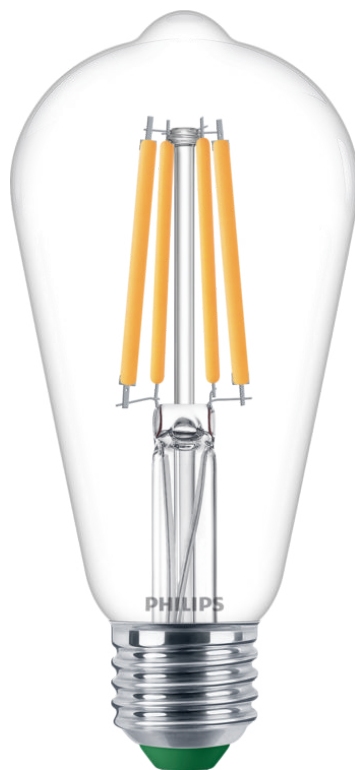

PHILIPS

Žiarovka v tradičnom štýle, číra, 60 W, ST64, E27

Mimoriadne účinné

2700 K

840 lm

50 000 h

8720169202689

Jasné vysokokvalitné osvetlenie LED

Philips LED žiarovka je riešením všeobecného osvetlenia pre každodenné interiérové aktivity. Okamžite ušetríte náklady na energiu a skráťte intervaly výmeny žiaroviek bez kompromisov v kvalite osvetlenia.

Vlastnosti žiarovky

- Zamýšľané použitie: Interiér
- Tvar svetelného zdroja: Nesmerová žiarovka
- Päťica: E27
- Typ skla: Priehľadná
- Možnosť stmievania: Nie
- Povrchová úprava žiarovky: Priehľadné
- Materiál žiarovky: Sklo

Rozmery žiarovky

- Výška: 14 cm
- Šírka: 6,4 cm

Dizajn a povrchová úprava

- Materiál: Sklo

Životnosť

- Počet zapnutí a vypnutí: 50 000
- Nominálna životnosť: 50 000 h

Environmentálne otázky

- Disposal of the product: Na konci (ekonomickej) životnosti výrobok zlikvidujte v súlade s miestnymi predpismi a nelikvidujte ho spolu s bežným domovým odpadom. Správnu likvidáciu výrobku pomôžete predísť možným negatívnym vplyvom na životné prostredie a ľudské zdravie.