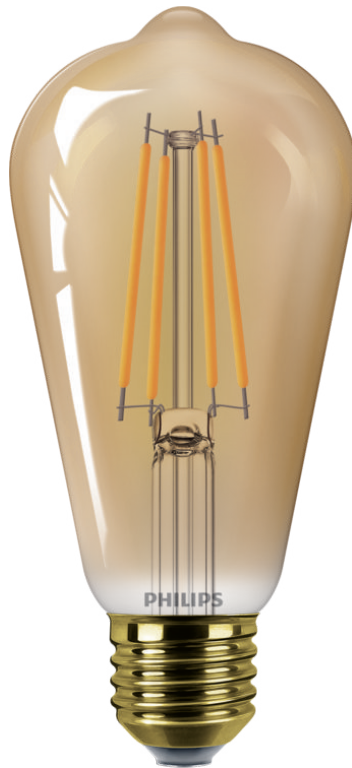

PHILIPS

Žiarovka v tradičnom štýle,
jantárová, 25 W, ST64, E27

LED

1 800 K

250 lm

15 000 h

8720169191396

Navrhnuté tak, aby boli vidieť