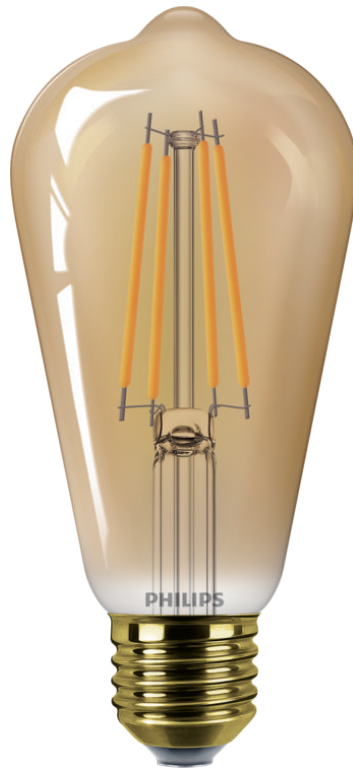

PHILIPS

Žiarovka v tradičnom štýle,
jantárová, 40 W, ST64, E27

LED

1 800 K

470 lm

15 000 h

8720169191235

Navrhnuté tak, aby boli vidieť