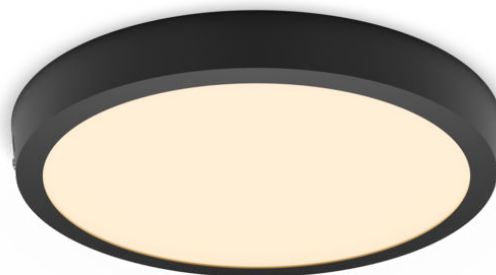

PHILIPS

Stropné svetidlo
Magneos, 20 W, 286 mm

Stropné svetidlá

2700 K

Čierna

8719514328778

Príjemné LED svetlo, ktoré je šetrné k vašim očiam

Svietidlo Philips LED Slim Downlight vám ponúka efekt prirodzeného svetla a hodí sa na celkové osvetlenie. Je to elegantne štíhly dizajnový kúsok na nízke stropy, ktorý vám kdekoľvek doma vytvorí elegantné prostredie s prirodzeným svetlom šetrným k vašim očiam.

Jednoduchá obsluha

- Ideálne pre miestnosti s nízkymi stropmi, tvorí nerušivé a nenápadné upevnenie.
- Jednoduchá inštalácia

Prvotriedna kvalita

- EyeComfort – svetlo príjemné na oči

Materiál a povrchová úprava

- Kovový materiál vysokej kvality

Životnosť

- Dlhá životnosť až 25 000 hodín

Hlavné prvky

Vhodné pre nízke stropyŠtíhly dizajn Jednoduchá inštalácia

Žiadne ďalšie problémy s inštaláciou. Stačí bezpečne zavesiť na stenu alebo strop a pripojiť. Toto svietidlo je pripravené na osvetľovanie.

Technické údaje

Vlastnosti žiarovky

- Zamýšľané použitie: Interiér

Dizajn a povrchová úprava

- Farba: Čierna
- Materiál: Kov, Plast

Životnosť

- Počet zapnutí a vypnutí: 12 500

Environmentálne otázky