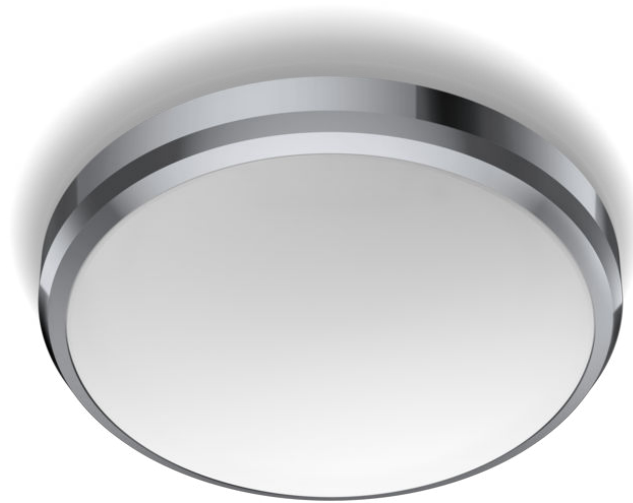

PHILIPS

Stropné svetidlo
Doris, 6 W

Stropné svetidlá

2700 K

Chróm

Odolné voči vode

8718699777197

Príjemné LED svetlo, ktoré je šetrné k vašim očiam

Svetidlá Philips LED poskytujú svetlo, ktoré je určené pre pohodlie vašich očí.

Jednoduchá obsluha

- Jednoduchá inštalácia

Bezpečnosť

- Odolnosť voči vlhkosti

Prvotriedna kvalita

- EyeComfort – svetlo príjemné na oči
- Jednoduché čistenie

Životnosť

- Dlhá životnosť až 15 000 hodín

Hlavné prvky

Jednoduchá inštalácia

Žiadne ďalšie problémy s inštaláciou. Stačí bezpečne zavesiť na stenu alebo strop a pripojiť. Toto svietidlo je pripravené na osvetľovanie.

Dlhá životnosť až 15 000 hodín

LED technológia Philips predĺži životnosť vášho výrobku až na 15 000 hodín.

Technické údaje

Vlastnosti žiarovky

- Zamýšľané použitie: Interiér

Dizajn a povrchová úprava

- Farba: Chrómová
- Materiál: Kov, Plast