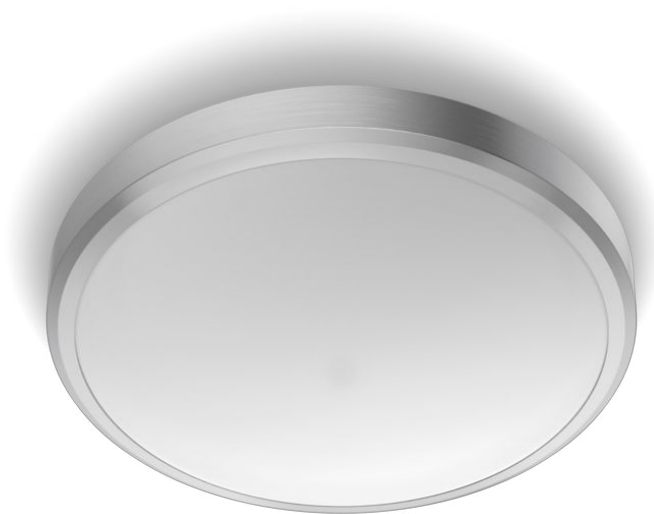

PHILIPS

Stropné svietidlo
Doris 17 W

Stropné svietidlá

2700 K

nikel

Odobné voči vode

8718699758929

Príjemné LED svetlo, ktoré je šetrné k vašim očiam

Svietidlá Philips LED vyžarujú svetlo určené pre pohodlie vašich očí.

Jednoduchá obsluha

- Jednoduchá inštalácia

Bezpečnosť

- Odolnosť voči vlhkosti

Prvotriedna kvalita

- EyeComfort – svetlo príjemné na oči
- Jednoduché čistenie

Životnosť

- Dlhá životnosť až 15 000 hodín

Hlavné prvky

Jednoduchá inštalácia

Žiadne ďalšie problémy s inštaláciou. Stačí bezpečne zavesiť na stenu alebo strop a pripojiť. Toto svietidlo je pripravené na osvetľovanie.

Iné vlastnosti

- Prúd: 142 mA
- Účinnosť: 88 lm/W

Rozmery a hmotnosť výrobku

- Čista hmotnosť: 0,57 kg
- Výška: 9 cm
- Dĺžka: 31,3 cm
- Šírka: 31,3 cm

Servis

- Záruka: 5 rokov

Technické špecifikácie

- Životnosť až: 15 000 h
- Priemer: 313 mm
- Celkový svetelný tok svietidla v lúmenoch: 1500
- Farba svetla: 2700
- Napájanie zo siete: AC 220 – 240
- Svietidlo s možnosťou stmievania: Nie
- LED: áno
- Kód IP: IP44