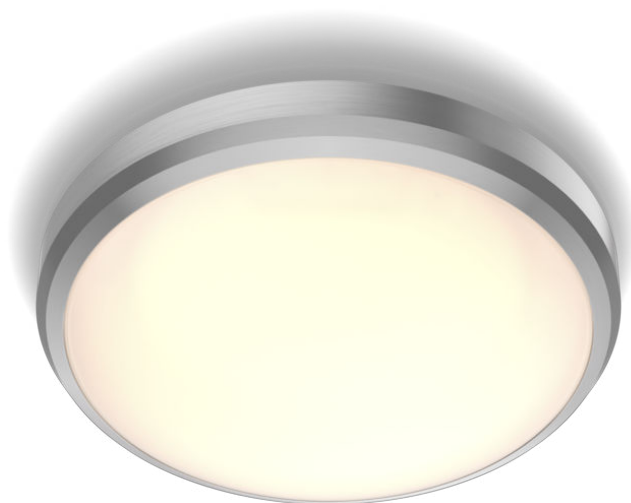

# PHILIPS

Stropné svetidlo  
Doris, 6 W

Stropné svetidlá

2700 K

nikel

Odolné voči vode

8718699758820

## Príjemné LED svetlo, ktoré je šetrné k vašim očiam

Svetidlá Philips LED vyžarujú svetlo určené pre pohodlie vašich očí.