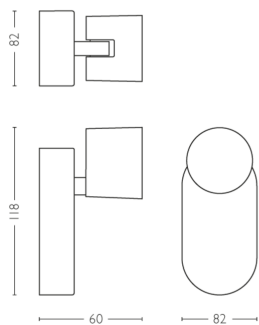

# PHILIPS

Stropné/nástenné bodové svetidlo Star

Stropné/nástenné bodové svetidlá

2 200 – 2 700 K

Biela

Stmievateľné; WarmGlow

Jednoduchá montáž so systémom ClickFix

56240/31/P0