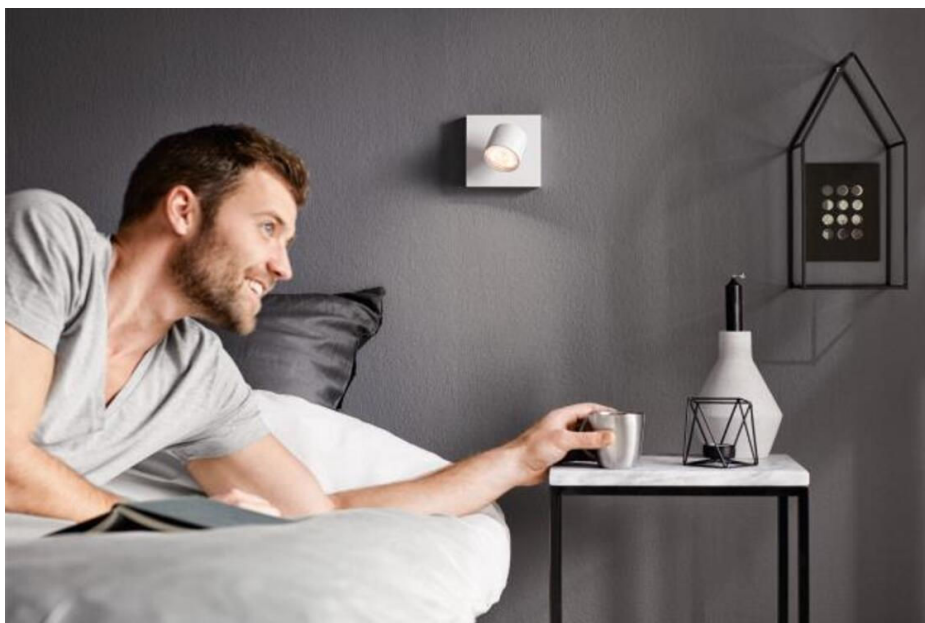

# PHILIPS

Stropné/nástenné bodové svetidlo Star

Stropné/nástenné bodové svetidlá

2 200 – 2 700 K

Biela

Stmievateľné; WarmGlow

Jednoduchá montáž so systémom ClickFix

56240/31/P0