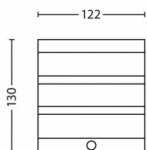

PHILIPS

Nástenné svietidlo
Calgary 3,5 W

myGarden

2700 K

Antikorová

Odolné voči vode

17315/47/16