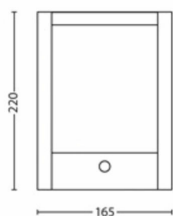

Svetlo vás privíta pri každom návrate domov

Exteriérové nástenné LED svetidlo Philips Arbour v antracitovej úprave obopína panel svetla v odolnej obrube z tlakovo liateho hliníka a je vybavené snímačom pohybu. Tento svetelný obraz osvetlí exteriéry rozptýleným teplým bielym svetlom.

Dlhodobé riešenia osvetlenia

- Úspora energie
- Vysoko kvalitné osvetlenie LED
- Dlhá prevádzková doba až 25 rokov
- Teplé biele svetlo
- Spoločnosť Philips ponúka záruku 5 rokov na modul LED a ovládač

Určený pre vašu záhradu

- Vrátaťe snímača pohybu pre viac pohodlia a pocit istoty
- IP44 – odolný voči poveternostným vplyvom