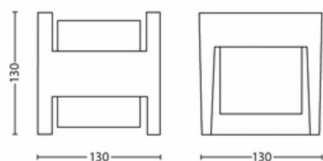

Určený pre vašu záhradu

- IP44 – odolný voči poveternostným vplyvom