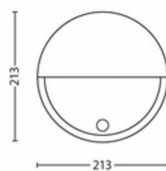

Svetlo vás privíta pri každom návrate domov

Oblé kupolovité exteriérové nástenné svetidlo LED Philips Capricorn v antracitovej farbe je vyrobené z odolného lisovaného hliníka a v záujme bezpečnosti je vybavené snímačom pohybu. Tento kúsok v tvare polmesiaca osvetľuje exteriéry silným, ale rozptýleným teplým bielym svetlom.

Dlhodobé riešenia osvetlenia

- Úspora energie
- Vysoko kvalitné osvetlenie LED
- Dlhá prevádzková doba až 25 rokov
- Teplé biele svetlo
- Spoločnosť Philips ponúka záruku 5 rokov na modul LED a ovládač

Určený pre vašu záhradu

- Vrátane snímača pohybu pre viac pohodlia a pocit istoty
- IP44 – odolný voči poveternostným vplyvom