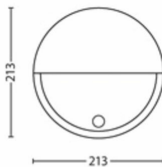

Svetlo vás privíta pri každom návrate domov

Oblé kupolovité exteriérové nástenné svetidlo LED Philips Capricorn v antracitovej farbe je vyrobené z odolného lisovaného hliníka a v záujme bezpečnosti je vybavené snímačom pohybu. Tento kúsok v tvare polmesiaca osvetľuje exteriéry silným, ale rozptýleným teplým bielym svetlom.

Dlhodobé riešenia osvetlenia

- Úspora energie
- Vysoko kvalitné osvetlenie LED
- Dlhá prevádzková doba až 25 rokov
- Teplé biele svetlo
- Spoločnosť Philips ponúka záruku 5 rokov na modul LED a ovládač

Určený pre vašu záhradu

- Vrátane snímača pohybu pre viac pohodlia a pocit istoty
- IP44 – odolný voči poveternostným vplyvom