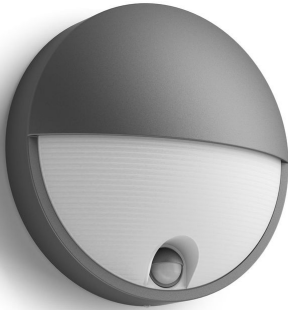

# PHILIPS

Nástenné svetidlo  
Capricorn, 5,5 W

myGarden

2700 K

Antracit

Snímač; Odolné voči vode

16456/93/16

## Svetlo vás privíta pri každom návrate domov

Oblé kupolovité exteriérové nástenné svetidlo LED Philips Capricorn v antracitovej farbe je vyrobené z odolného lisovaného hliníka a v záujme bezpečnosti je vybavené snímačom pohybu. Tento kúsok v tvare polmesiaca osvetľuje exteriéry silným, ale rozptýleným teplým bielym svetlom.

## Teplé biele svetlo

Farba svetla môže mať rôznu teplotu, ktorá sa určuje v Kelvinoch (K). Svietidlá s nízkou hodnotou Kelvinov produkujú teplé, príjemné svetlo, tie s vysokou hodnotou produkujú chladné, energickejšie svetlo. Toto svietidlo Philips prináša teplé biele svetlo na vytvorenie útulnej atmosféry.