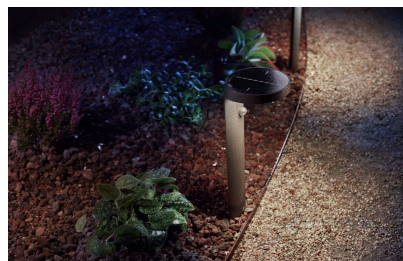

Zmogljiva svetloba

To Philipsovo zunanje svetilo daje močno svetlobo. Izjemno svetla osvetlitev za svetel vrt ali teraso.