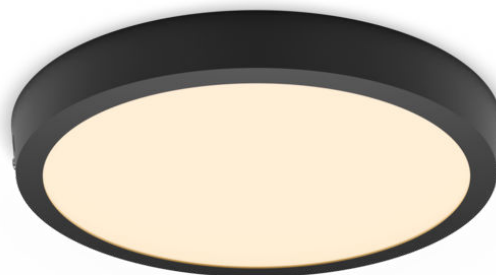

PHILIPS

Stropna svetilka
Magneos 20 W 286 mm

Stropne svetilke

2700 K

Črna

8719514328778

Prijetna svetloba LED, ki je prijazna do oči

Tanka, navzdol usmerjena svetilka LED Philips za splošno razsvetljavo zagotavlja učinek naravne svetlobe. Je tanka mojstrovina za nizke stropne, ki v kateri koli del vašega doma vnese pridih elegance. Prijetna svetloba, ki je prijazna do oči.

Preprosta uporaba

- Gre za nevpadljiva in diskretna svetila, ki so primerna za sobe z nizkimi stropi.
- Enostavna namestitvev

Vrhunska kakovost

- Tehnologija EyeComfort – svetloba, ki je prijazna do oči

Material in končna obdelava

- Visokokakovosten kovinski material

Trpežnost

- Dolga življenjska doba do 25.000 ur

Značilnosti

Primerno za nizke stropne Tanka oblika Enostavna namestitvev

Nič več težav pri namestitvi. Svetilko varno pritrdite ali obesite na steno ali strop, jo priključite in že je pripravljena, da sveti.

Specifikacije

Značilnosti sijalke

- Namen uporabe: V zaprtih prostorih

Zasnova in izdelava

- Barva: črna
- Material: Kovina, Plastika

Trpežnost

- Število ciklov vklopa/izklopa: 12.500

Specifikacije okolja