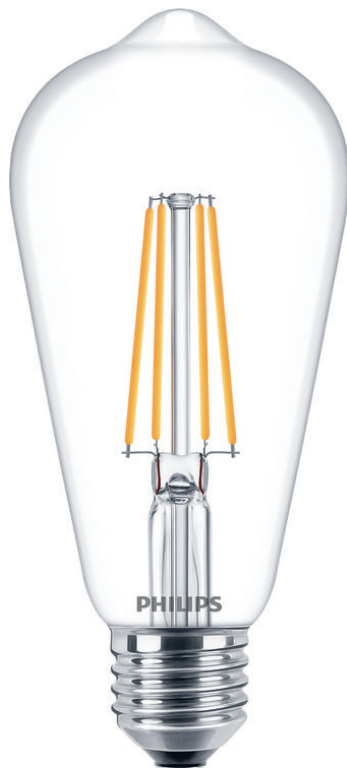

PHILIPS

Prozorna sijalka z žarilno nitko 60 W ST64 E27

LED

2700 K

806 lm

15000h

8718699763053

Topla bela svetloba, brez kompromisov v kakovosti

Znane oblike, ki so vam všeč. Izrabljajo približno 85 % manj energije kot klasične sijalke, kar omogoča najnovejša varčna tehnologija LED, in jih lahko uporabljate desetkrat dlje.

Izberite enostavno zamenjavo za stare žarnice

- Podobna oblika in velikost kot pri standardnih sijalkah z žarilno nitko

Ustvarite pravo svetlobo za svoj dom

- Idealno za splošno osvetlitev prostora

Visokokakovostna svetilka LED, ki deluje desetletja

Specifikacije

Značilnosti sijalke

- Namen uporabe: V zaprtih prostorih
- Oblika svetilke: Neusmerjena sijalka
- Vtičnica: E27
- Premaz sijalke: Prozorna
- Možnost zatemnitve: Ne
- Bulb Material: Glass

Dimenzije sijalke