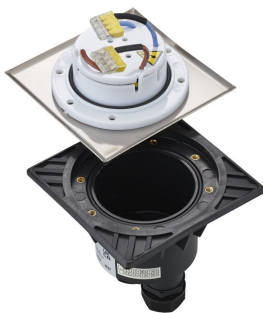

# PHILIPS

Talni reflektorji/talni reflektorji s konico Crust 3,2 W

myGarden

2700 K

Nerjavno jeklo

Vodoodporna

17356/47/PO

## Ponoči osvetlite svoj vrt

Trden vgradni reflektor LED Philips myGarden Crust iz nerjavnega jekla osvetli poti in dovoze, pri tem pa ne posega v ureditev vašega vrta. Vrhunsko materiali in visokokakovostne Philipsove sijalke LED po namestitvi ne zahtevajo skoraj nič vzdrževanja.