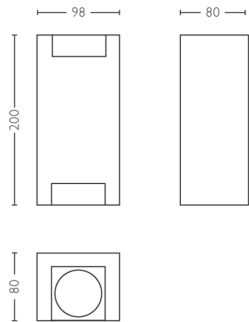

PHILIPS

Stenska svetilka Trowel
5 W GU10, brez sijalke

myGarden

Brez sijalke

Aluminij

Vodoodporna

17339/48/PN