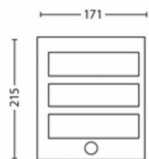

Vedno je svetlo, ko pridete domov

Zaobljena zunanja stenska svetilka LED Philips Python iz nerjavnega jekla oddaja veliko razpršene tople bele svetlobe po zunanji steni navzgor in navzdol. Okenca na sprednji strani zagotavljajo še dodatno osvetlitev, senzor gibanja pa poskrbi za vašo varnost.

Varčne svetlobne rešitve

- Varčevanje z energijo
- Visokokakovostna svetloba LED
- Dolga življenjska doba do 25 let
- Topla bela svetloba
- Philips nudi 5-letno garancijo za modul LED in pogonsko enoto

Zasnovano za vrt

- Vključen je senzor gibanja za priročno in zanesljivo uporabo
- IP44 – odporno na vremenske pogoje