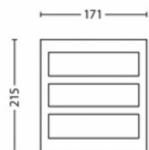

Uživajte na čudovito osvetljenem vrtu

Zaobljena zunanja stenska svetilka LED Philips Python iz čistega nerjavnega jekla oddaja veliko razpršene tople bele svetlobe po zunanji steni navzgor in navzdol. Dekorativna okenca na sprednji strani zagotavljajo dodatno osvetlitev in privlačen videz.

Varčne svetlobne rešitve

- Varčevanje z energijo
- Visokokakovostna svetloba LED
- Dolga življenjska doba do 25 let
- Topla bela svetloba
- Philips nudi 5-letno garancijo za modul LED in pogonsko enoto

Zasnovano za vrt

- IP44 – odporno na vremenske pogoje