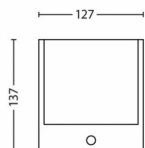

PHILIPS

Stenska svetilka
Macaw 3,5 W

myGarden

2700 K

Črna

Vodoodporna

17317/30/16