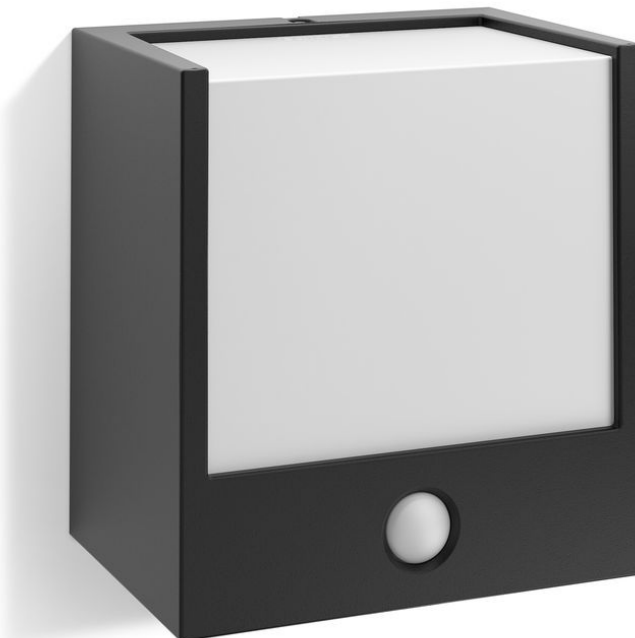

PHILIPS

Stenska svetilka
Macaw 3,5 W

myGarden

2700 K

Črna

Vodoodporna

17317/30/16

Uživajte na čudovito osvetljenem vrtu

Stenska svetilka Philips myGarden Macaw v obliki pravilne kocke z brušenim nerjavnim jeklom stenam na vrtu doda pridih sodobnosti. Ima senzor gibanja in skozi veliko okno odda soj kakovostne svetlobe, kjer jo potrebujete.