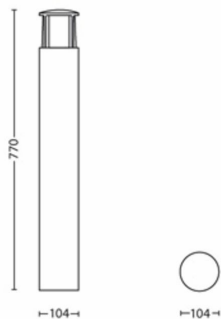

Zasnovano za vrt

- IP44 – odporno na vremenske pogoje