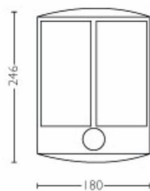

Vedno je svetlo, ko pridete domov

Zunanja stenska svetilka LED Philips Stock v antracitno sivi je izdelana iz vzdržljivega litega aluminija in ima za vašo varnost tudi senzor gibanja. Zaobljena oblika omogoča najboljšo porazdelitev svetlobe za osvetljenost z veliko razpršene tople bele svetlobe.

Varčne svetlobne rešitve

- Varčevanje z energijo
- Visokokakovostna svetloba LED
- Dolga življenjska doba do 25 let
- Topla bela svetloba
- Philips nudi 5-letno garancijo za modul LED in pogonsko enoto

Zasnovano za vrt

- Vključen je senzor gibanja za priročno in zanesljivo uporabo
- IP44 – odporno na vremenske pogoje