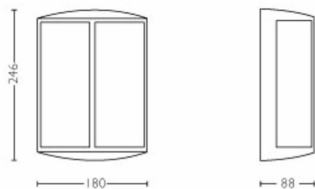

Uživajte na čudovito osvetljenem vrtu

Zunanja stenska svetilka LED Philips Stock v antracitno sivi je izdelana iz vzdržljivega litega aluminija. Prepoznavna zaobljena oblika omogoča najboljšo porazdelitev svetlobe, zato vaš zunanji prostor obsije z veliko razpršene tople bele svetlobe.

Varčne svetlobne rešitve

- Varčevanje z energijo
- Visokokakovostna svetloba LED
- Dolga življenjska doba do 25 let
- Topla bela svetloba
- Philips nudi 5-letno garancijo za modul LED in pogonsko enoto

Zasnovano za vrt

- IP44 – odporno na vremenske pogoje