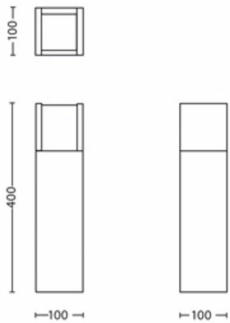

Zasnovano za vrt

- IP44 – odporno na vremenske pogoje