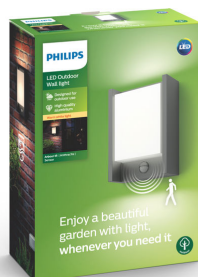

PHILIPS

Stenska svetilka
Arbour 6 W

myGarden

2700 K

Antracit

Senzor; vodoodporno

16461/93/16

Vedno je svetlo, ko pridete domov

Zunanja stenska svetilka LED Philips Arbour v antracitno sivi objema svetlobno telo v vzdržljivem ogrodju iz litega aluminija in ima senzor gibanja. Ta svetilka bo vaše zunanje prostore oplemenitila z razpršeno toplo belo svetlobo.