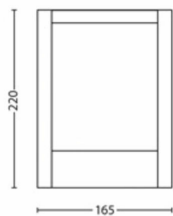

Uživajte na čudovito osvetljenem vrtu

Zunanja stenska svetilka LED Philips Arbour v antracitno sivi objema svetlobno telo v vzdržljivem ogrodju iz litega aluminija. Ta svetilka bo vaše zunanje prostore obdala v razpršeno toplo belo svetlobo.

Varčne svetlobne rešitve

- Varčevanje z energijo
- Visokokakovostna svetloba LED
- Dolga življenjska doba do 25 let
- Topla bela svetloba
- Philips nudi 5-letno garancijo za modul LED in pogonsko enoto

Zasnovano za vrt

- IP44 – odporno na vremenske pogoje