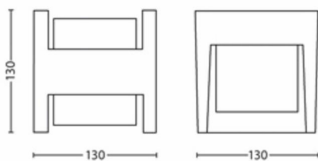

Zasnovano za vrt

- IP44 – odporno na vremenske pogoje