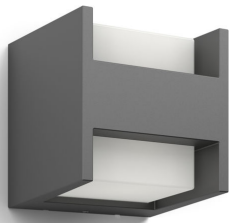

PHILIPS

Stenska svetilka
Arbour 4,5 W

myGarden

2700 K

Antracit

Vodoodporna

16459/93/16