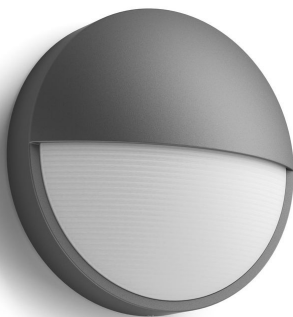

PHILIPS

Stenska svetilka
Capricorn 5,5 W

myGarden

2700 K

Antracit

Vodoodporna

16455/93/16

Uživajte na čudovito osvetljenem vrtu

Zunanja stenska svetilka LED Philips Capricorn LED okrogle kupolaste oblike v elegantni antracitno sivi barvi je izdelana iz vzdržljivega litega aluminija. Elegantna oblika polmeseca popestri zunanje prostore z močno, vendar razpršeno toplo belo svetlobo.