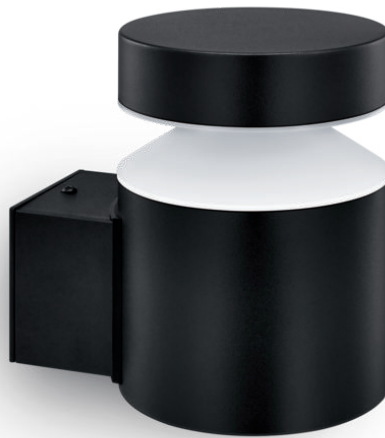

# PHILIPS

Laven vägglampor 6  
W

Lampor för utomhusbruk

2700 K

Svart

Vattentålig

8720169266599