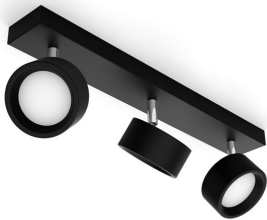

PHILIPS

Bracia tak-/
väggspotlight 3 x

Tak-/väggspotlights

2700 K

Svart

ClickFix

8720169174863