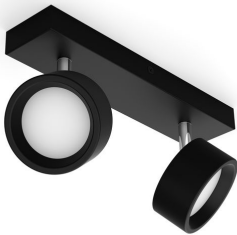

PHILIPS

Bracia tak-/
väggspotlight 2 x

Tak-/väggspotlights

2700 K

Svart

ClickFix

8720169174849