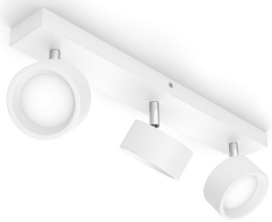

PHILIPS

Bracia tak-/
väggspotlight 3 x

Tak-/väggspotlights

2700 K

Vit

ClickFix

8720169174788