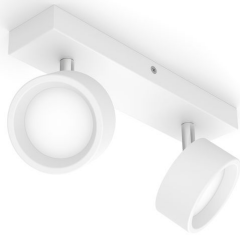

PHILIPS

Bracia tak-/
väggspotlight 2 x

Tak-/väggspotlights

2700 K

Vit

ClickFix

8720169174764

Snygga LED-spotlights som lyser upp valfritt rum i ditt hem

Bracia-serien med LED-spotlights är designad för att lysa upp ditt hem med varmvitt ljus. Med en tidlös design och Philips-kvalitet får du en perfekt lösning som håller i många år. Ett justerbart huvud och en bred spridningsvinkel säkerställer generös belysning i alla rum, oavsett om det är vardagsrummet eller hallen. Bracia-spotlights är också perfekta för att lysa upp arbetsytor i köket eller platser där du behöver en stor mängd starkt ljus.