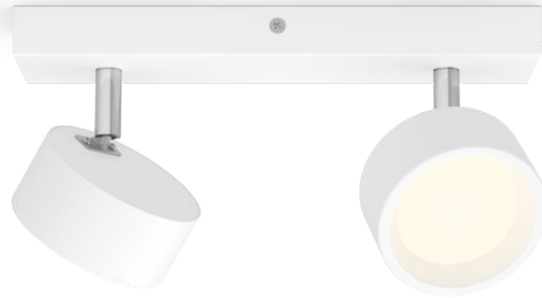

PHILIPS

Bracia tak-/
väggspotlight 2 x

Tak-/väggspotlights

2700 K

Vit

ClickFix

8720169174764

Snygga LED-spotlights som lyser upp valfritt rum i ditt hem

Bracia-serien med LED-spotlights är designad för att lysa upp ditt hem med varmvitt ljus. Med en tidlös design och Philips-kvalitet får du en perfekt lösning som håller i många år. Ett justerbart huvud och en bred spridningsvinkel säkerställer generös belysning i alla rum, oavsett om det är vardagsrummet eller hallen. Bracia-spotlights är också perfekta för att lysa upp arbetsytor i köket eller platser där du behöver en stor mängd starkt ljus.

- Högkvalitativt material som håller länge

8720169174764

Särskilda egenskaper

- Klart ljus med jämn fördelning

Ljus av hög kvalitet

- EyeComfort – ljus som är skonsamt för ögonen

Funktioner

Justerbart spothuvud

Specifikationer

Lampans egenskaper

- Avsedd användning: Inomhus

Design och finish

- Färg: White
- Material: Metall

Hållbarhet

- Antal tändcykler: 15 000

Miljö