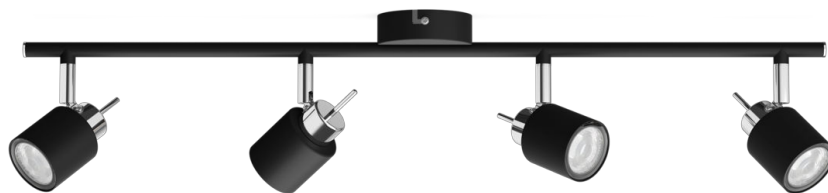

PHILIPS

Meranti tak-/
väggspotlight 4 x

Tak-/väggspotlights

Ljuskälla medföljer inte

Svart

ClickFix

8719514465435

Med betoning på stil

Den här spotlampan från Philips är praktisk i hemmet. Kombinera den med en LED-ljuskälla med GU10-sockel från Philips så får du högkvalitativ belysning som räcker i många år.

Särskilda egenskaper

- Justerbart spothuvud

Överlägsen design för ett optimalt ljusflöde

- Högkvalitativt material som håller länge

Funktioner

Justerbart spothuvud

Rikta ljuset dit det behövs genom att justera, rotera eller luta lampans spothuvud.

Material av hög kvalitet

Spotlighten är tillverkad i ett slitstarkt material av hög kvalitet med överlägset utförande. Det garanterar en stabil och stöttålig produkt som kommer att framhäva och lysa upp ditt hem i många år framöver.