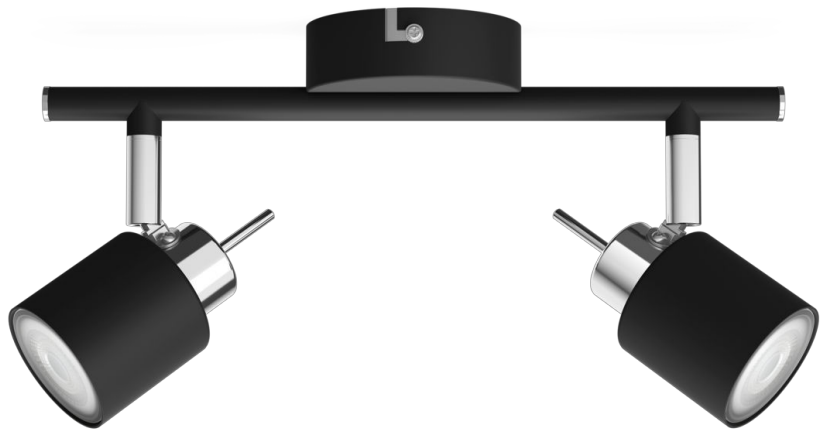

# PHILIPS

Meranti tak-/  
väggspotlight 2 x

Tak-/väggspotlights

Ljuskälla medföljer inte

Svart

ClickFix

8719514465398

## Med betoning på stil

Den här spotlampan från Philips är praktisk i hemmet. Kombinera den med en LED-ljuskälla med GU10-sockel från Philips så får du högkvalitativ belysning som räcker i många år.

### Särskilda egenskaper

- Justerbart spothuvud

## Justerbart spothuvud

Rikta ljuset dit det behövs genom att justera, rotera eller luta lampans spothuvud.