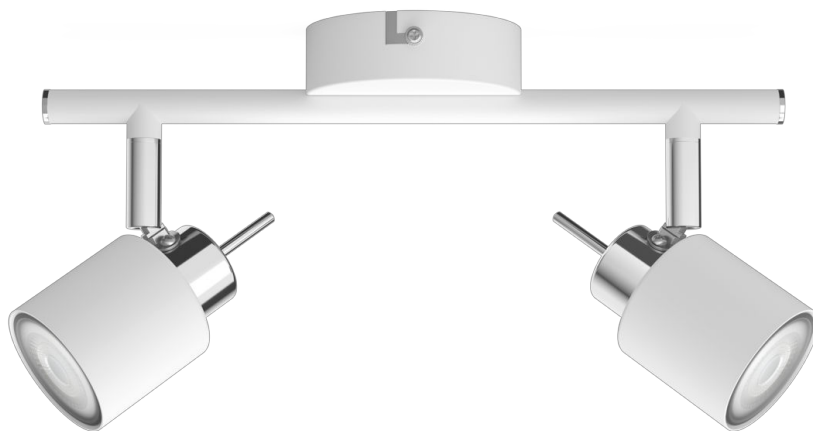

Med betoning på stil

Den här spotlampan från Philips är praktisk i hemmet. Kombinera den med en LED-ljuskälla med GU10-sockel från Philips så får du högkvalitativ belysning som räcker i många år.

Särskilda egenskaper

- Justerbart spothuvud

Överlägsen design för ett optimalt ljusflöde

- Högkvalitativt material som håller länge