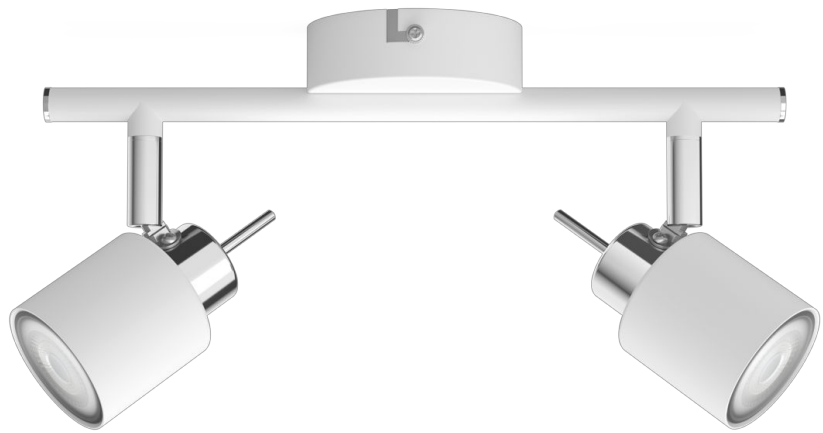

Med betoning på stil

Den här spotlampan från Philips är praktisk i hemmet. Kombinera den med en LED-ljuskälla med GU10-sockel från Philips så får du högkvalitativ belysning som räcker i många år.

Särskilda egenskaper

- Justerbart spothuvud

Överlägsen design för ett optimalt ljusflöde

- Högkvalitativt material som håller länge