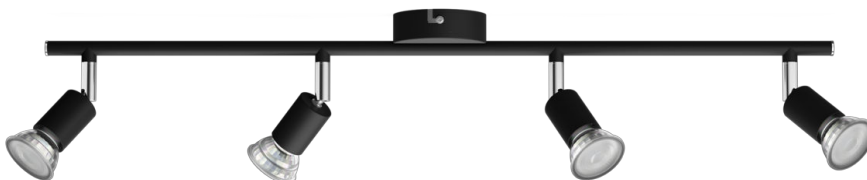

PHILIPS

Limbali tak-/
väggspotlight 4 x

Tak-/väggspotlights

Ljuskälla medföljer inte

Svart

ClickFix

8719514465275

Med betoning på stil

Den här spotlampan från Philips är praktisk i hemmet. Kombinera den med en LED-ljuskälla med GU10-sockel från Philips så får du högkvalitativ belysning som räcker i många år.

Särskilda egenskaper

- Justerbart spothuvud

Överlägsen design för ett optimalt ljusflöde

- Högkvalitativt material som håller länge