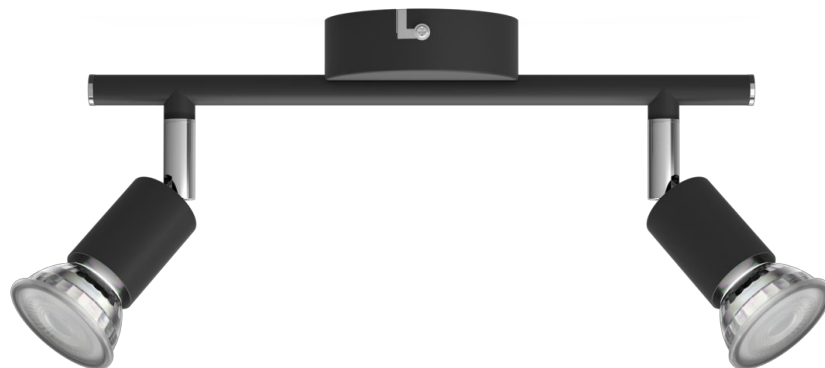

# PHILIPS

Limbali tak-/  
väggspotlight 2 x

Tak-/väggspotlights

Ljuskälla medföljer inte

Svart

ClickFix

8719514465237

## Med betoning på stil

Den här spotlampan från Philips är praktisk i hemmet. Kombinera den med en LED-ljuskälla med GU10-sockel från Philips så får du högkvalitativ belysning som räcker i många år.

### Särskilda egenskaper

- Justerbart spothuvud

## Justerbart spothuvud

Rikta ljuset dit det behövs genom att justera, rotera eller luta lampans spothuvud.