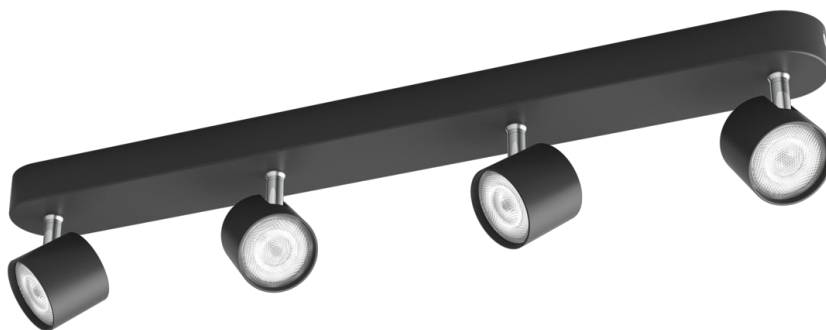

# PHILIPS

Star tak-/  
väggspotlight 4 x

Tak-/väggspotlights

2700 K

Svart

Dimbar;ClickFix

8719514435438

## Inred hemmet med ljus

Denna Philips myLiving Star LED-spot utstrålar tidlös elegans med sitt ben i krom och svarta puderbelagda hölje. Med denna Philips LED dimbara spot kan du dimma mjukt till rätt ljusnivå – från ljust funktionellt för vardagssysslor till ett mjukt ljus för avkopplande stunder.

### Särskilda egenskaper

- Justerbart spothuvud