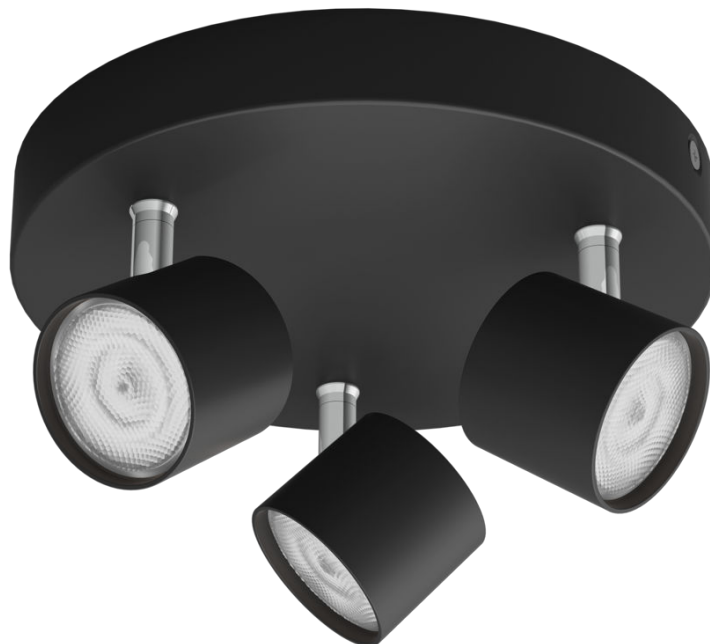

PHILIPS

Star tak-/
väggspotlight 3 x

Tak-/väggspotlights

2700 K

Svart

Dimbar;ClickFix

8719514435414

Inred hemmet med ljus

Denna Philips myLiving Star LED-spot utstrålar tidlös elegans med sitt ben i krom och svarta puderbelagda hölje. Med denna Philips LED dimbara spot kan du dimma mjukt till rätt ljusnivå – från ljust funktionellt för vardagssysslor till ett mjukt ljus för avkopplande stunder.

LED-lampa av hög kvalitet

Den integrerade LED-teknologin är en unik Philips-lösning som gör att ljuset tänds direkt, med optimalt ljusflöde som får färgerna i ditt hem att se mer levande ut.

Varmvitt ljus