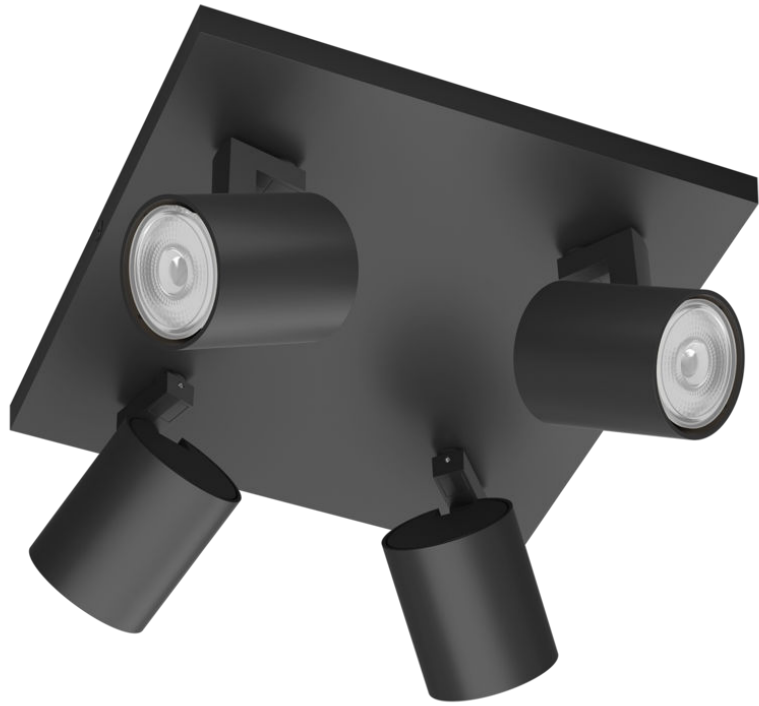

PHILIPS

Runner tak-/
väggspotlight 4 x

Tak-/väggspotlights

Ljuskälla medföljer inte

Svart

ClickFix

8719514435353

Lev i nuet

Denna spot i industristil är liten, slimmad och enkel, och passar perfekt i moderna rum. Det svarta aluminiumhöljet kompletterar ljuskällan felfritt. En enastående dekorativ produkt med en roterande ljuskälla.

Matcha din inredningsstil

- Elegant och modern design

Särskilda egenskaper

- Justerbart spothuvud
- Elegant svart

Utformad för vardagsrum och sovrum

- Högkvalitativa material

Funktioner

Ett modernt utseende Justerbart spothuvud

Rikta ljuset dit det behövs genom att justera, rotera eller luta lampans spothuvud.

Elegant svart

Svart är tidlöst och elegant och har den intensiva, djupa färgen av ebenholts trä.

Högkvalitativa material