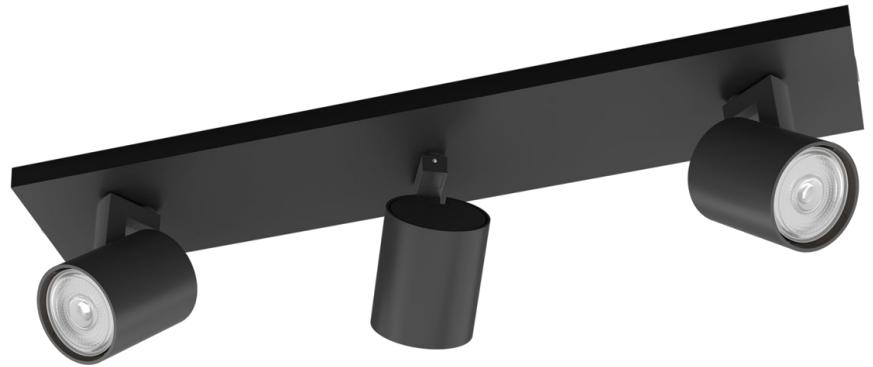

PHILIPS

Runner tak-/
väggspotlight 3 x

Tak-/väggspotlights

Ljuskälla medföljer inte

Svart

ClickFix

8719514435339

Lev i nuet

Denna spot i industristil är liten, slimmad och enkel, och passar perfekt i moderna rum. Det svarta aluminiumhöljet kompletterar ljuskällan felfritt. En enastående dekorativ produkt med en roterande ljuskälla.

Matcha din inredningsstil

- Elegant och modern design

Särskilda egenskaper

- Justerbart spothuvud
- Elegant svart

Utformad för vardagsrum och sovrum

- Högkvalitativa material

Funktioner

Ett modernt utseende Justerbart spothuvud

Rikta ljuset dit det behövs genom att justera, rotera eller luta lampans spothuvud.

Elegant svart

Svart är tidlöst och elegant och har den intensiva, djupa färgen av ebenholts trä.

Högkvalitativa material