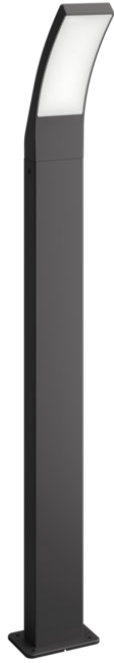

PHILIPS

Splay stolplampa 12
W

Lampor för utomhusbruk

2700 K

Antracit

Vattentålig

8719514417793

Njut av en vackert upplyst trädgård

Den antracitgrå stolpen Philips Splay för utomhusbruk har en elegant design. Den lyser upp entrén med ett indirekt och varmvitt ljus och ger umgängesytorna liv med sitt högkvalitativa ljus.

Hållbara belysningslösningar