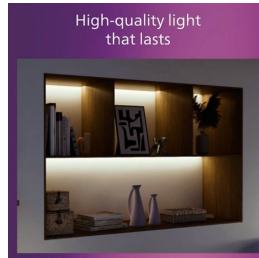

Funktioner

Lämplig för låga innertak Slimmad design

Enkel installation

Enklare installation. Fäst eller häng säkert på väggen eller i taket, sätt i kontakten, och armaturen klar att tändas.

Eyecomfort

Dålig belysning är ansträngande för ögonen. Många av oss tillbringar mycket tid inomhus, så det är viktigare än någonsin med bra belysning hemma. Våra produkter uppfyller stränga testkriterier, till exempel effekter av flimmer, stroboskop, bländning, färgåtergivning och dimring, för att garantera att de följer våra EyeComfort-krav. LED-ljuskällor från Philips ger inte bara ett behagligt ljus för stunden, de fortsätter att göra det under hela livslängden med en konstant ljuskvalitet, ljusflöde och färg under mer än ett decennium. Byt till ljus som är behagligt för ögonen. Dina ögon kommer att tacka dig.

Metallmaterial av hög kvalitet

Hållbart och snyggt metallmaterial för kraftig ytbehandling.

Lång livstid, upp till 25 000 timmar

Philips LED-teknik förlänger din produkts livslängd upp till 25 000 timmar.

Specifikationer

Lampans egenskaper

- Avsedd användning: Inomhus

Design och finish

- Färg: White
- Material: Metall, Plast

Hållbarhet

- Antal tändcykler: 12 500

Miljö

- Disposal of the product: I slutet av (den ekonomiska) livslängden ska produkten kasseras enligt lokala regler. Släng inte produkten i det vanliga hushållsavfallet. Om du kasserar uttjänta produkter på rätt sätt bidrar du till att förebygga negativa konsekvenser för miljön och människors hälsa.

Extra funktion/tillbehör medföljer.

- Justerbart spothuvud: Nej
- Dimbar med fjärrkontroll: Nej
- Integrerad LED-belysning: Ja
- Fjärrkontroll medföljer: Nej

Ljusegenskaper

- Spridningsvinkel: 110 °
- Färgkonsekvens: 6 SDCM
- Färgåtergivningsindex: 80

Övrigt

- Särskilt utformad för: Sovrum, Vardagsrum, Matrum, Kök, Hemmakontor, Garage
- Stil: Contemporary
- Typ: Taklampor
- EyeComfort: Ja