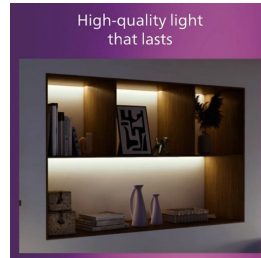

Funktioner

Lämplig för låga innertak Slimmad design

Enkel installation

Enklare installation. Fäst eller häng säkert på väggen eller i taket, sätt i kontakten, och armaturen klar att tändas.

Eyecomfort

Dålig belysning är ansträngande för ögonen. Många av oss tillbringar mycket tid inomhus, så det är viktigare än någonsin med bra belysning hemma. Våra produkter uppfyller stränga testkriterier, till exempel effekter av flimmer, stroboskop, bländning, färgåtergivning och dimring, för att garantera att de följer våra EyeComfort-krav. LED-ljuskällor från Philips ger inte bara ett behagligt ljus för stunden, de fortsätter att göra det under hela livslängden med en konstant ljuskvalitet, ljusflöde och färg under mer än ett decennium. Byt till ljus som är behagligt för ögonen. Dina ögon kommer att tacka dig.

Metallmaterial av hög kvalitet

Hållbart och snyggt metallmaterial för kraftig ytbehandling.

Lång livstid, upp till 25 000 timmar

Philips LED-teknik förlänger din produkts livslängd upp till 25 000 timmar.

Specifikationer

Lampans egenskaper

- Avsedd användning: Inomhus

Design och finish

- Färg: Svart
- Material: Metall, Plast

Hållbarhet

- Antal tändcykler: 12 500

Miljö

- Disposal of the product: I slutet av (den ekonomiska) livslängden ska produkten kasseras enligt lokala regler. Släng inte produkten i det vanliga hushållsavfallet. Om du kasserar uttjänta produkter på rätt sätt bidrar du till att förebygga negativa konsekvenser för miljön och människors hälsa.

Extra funktion/tillbehör medföljer.

- Justerbart spothuvud: Nej
- Dimbar med fjärrkontroll: Nej
- Integrerad LED-belysning: Ja
- Fjärrkontroll medföljer: Nej

Ljusegenskaper

- Spridningsvinkel: 110 °
- Färgkonsekvens: 6 SDCM
- Färgåtergivningsindex: 80

Övrigt

- Särskilt utformad för: Sovrum, Vardagsrum, Matrum, Kök, Hemmakontor, Garage
- Stil: Contemporary
- Typ: Taklampor
- EyeComfort: Ja