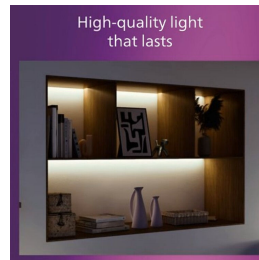

Funktioner

Lämplig för låga innertak Slimmad design

Enkel installation

Enklare installation. Fäst eller häng säkert på väggen eller i taket, sätt i kontakten, och armaturen klar att tändas.

Eyecomfort

Dålig belysning är ansträngande för ögonen. Många av oss tillbringar mycket tid inomhus, så det är viktigare än någonsin med bra belysning hemma. Våra produkter uppfyller stränga testkriterier, till exempel effekter av flimmer, stroboskop, bländning, färgåtergivning och dimring, för att garantera att de följer våra EyeComfort-krav. LED-ljuskällor från Philips ger inte bara ett behagligt ljus för stunden, de fortsätter att göra det under hela livslängden med en konstant ljus kvalitet, ljusflöde och färg under mer än ett decennium. Byt till ljus som är behagligt för ögonen. Dina ögon kommer att tacka dig.

Metallmaterial av hög kvalitet

Hållbart och snyggt metallmaterial för kraftig ytbehandling.

Lång livstid, upp till 25 000 timmar

Philips LED-teknik förlänger din produkts livslängd upp till 25 000 timmar.

Specifikationer

Lampans egenskaper

- Avsedd användning: Inomhus

Design och finish

- Färg: White
- Material: Metall, Plast

Hållbarhet

- Antal tändcykler: 12 500

Miljö

- Disposal of the product: I slutet av (den ekonomiska) livslängden ska produkten kasseras enligt lokala regler. Släng inte produkten i det vanliga hushållsavfallet. Om du kasserar uttjänta produkter på rätt sätt bidrar du till att förebygga negativa konsekvenser för miljön och människors hälsa.

Extra funktion/tillbehör medföljer.

- Justerbart spothuvud: Nej
- Dimbar med fjärrkontroll: Nej
- Integrerad LED-belysning: Ja
- Fjärrkontroll medföljer: Nej

Ljusegenskaper

- Spridningsvinkel: 110 °
- Färgkonsekvens: 6 SDCM
- Färgåtergivningsindex: 80

Övrigt

- Särskilt utformad för: Sovrum, Vardagsrum, Matrum, Kök, Hemmakontor, Garage
- Stil: Contemporary
- Typ: Taklampor
- EyeComfort: Ja